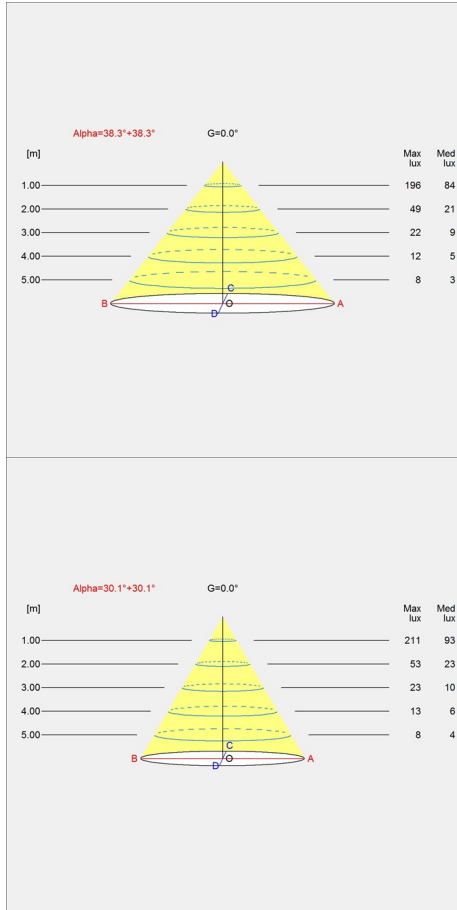

Light description

Blendfreies, vorwiegend nach unten gerichtetes Licht

Design

Louis Poulsen A/S in cooperation with the Navy Buildings Department

Material

Schirm: gezogenes Aluminium oder Messing, Dicke: 2 mm, Innenseite: weiße Pulverbeschichtung für eine bessere Lichtverteilung
Innenkegel aus gezogenem Aluminium, Dicke: 2 mm, weiß, pulverbeschichtet
Fassung: Porzellan, E27 für A-19-Lampen mit mattierter Hülle
Baldachin: Kegel mit einem Durchmesser von 5,3 Zoll und einer Höhe von 0,9 Zoll aus gezogenem Aluminium
Kabel: Textil, weiß, 3 m (Europa), PVC-beschichtet, 12 ft (USA)

Weight

Min: 1.008 kg Max: 2.031 kg

Finish

Brass, Copper, Dark grey, Stainl steel polish, White

Light distribution diagrams

Cartesian

Isolux

Polar