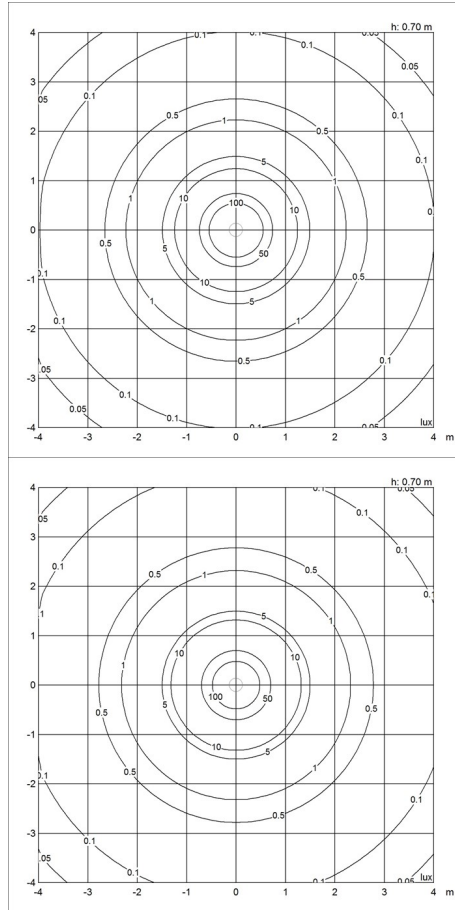

Light description

Blendfreies, vorwiegend nach unten gerichtetes Licht

Design

Louis Poulsen A/S in cooperation with the Navy Buildings Department

Material

Schirm: gezogenes Aluminium oder Messing, Dicke: 2 mm, Innenseite: weiße Pulverbeschichtung für eine bessere Lichtverteilung
Innenkegel aus gezogenem Aluminium, Dicke: 2 mm, weiß, pulverbeschichtet
Fassung: Porzellan, E27 für A-19-Lampen mit mattierter Hülle
Baldachin: Kegel mit einem Durchmesser von 5,3 Zoll und einer Höhe von 0,9 Zoll aus gezogenem Aluminium
Kabel: Textil, weiß, 3 m (Europa), PVC-beschichtet, 12 ft (USA)

Weight

Min: 1.008 kg Max: 2.031 kg

Finish

Brass, Copper, Dark grey, Stainl steel polish, White

Light distribution diagrams

Cartesian

Isolux

Polar