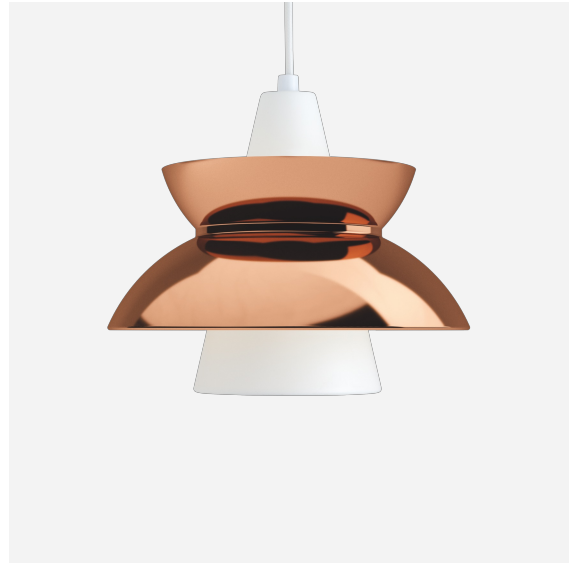

Doo-Wop

The fixture primarily provides a downward directed soft light by means of the white lacquered inner conical reflector. The outer reflector, the main shade, contributes to directing the light up- and downwards, while at the same time spreading the soft diffuse light. The inside of the main shade is illuminated through an opening in the inner conical reflector.

**Carl Hansen &
Son Showroom**

INGENIØR'NE

Product info

Finish

White or Dark Grey, powder coated or polished Brass, Copper or Stainless Steel.

Materials

Shade: Spun aluminium, brass, copper or stainless steel. Suspension: Spun aluminium. Struts: Stainless steel.

| | | | |
|--|--|--|--|
| | | | |
|--|--|--|--|

Product description

Metall-Pendelleuchte
Einfaches Design
In mehreren Farben verfügbar

Mounting

Kann auf einer achteckigen 4-Zoll-Anschlussdose montiert werden (nur USA)

Light description

Blendfreies, vorwiegend nach unten gerichtetes Licht

Design

Louis Poulsen A/S in cooperation with the Navy Buildings Department

Material

Schirm: gezogenes Aluminium oder Messing, Dicke: 2 mm, Innenseite: weiße Pulverbeschichtung für eine bessere Lichtverteilung
Innenkegel aus gezogenem Aluminium, Dicke: 2 mm, weiß, pulverbeschichtet
Fassung: Porzellan, E27 für A-19-Lampen mit mattierter Hülle
Baldachin: Kegel mit einem Durchmesser von 5,3 Zoll und einer Höhe von 0,9 Zoll aus gezogenem Aluminium
Kabel: Textil, weiß, 3 m (Europa), PVC-beschichtet, 12 ft (USA)