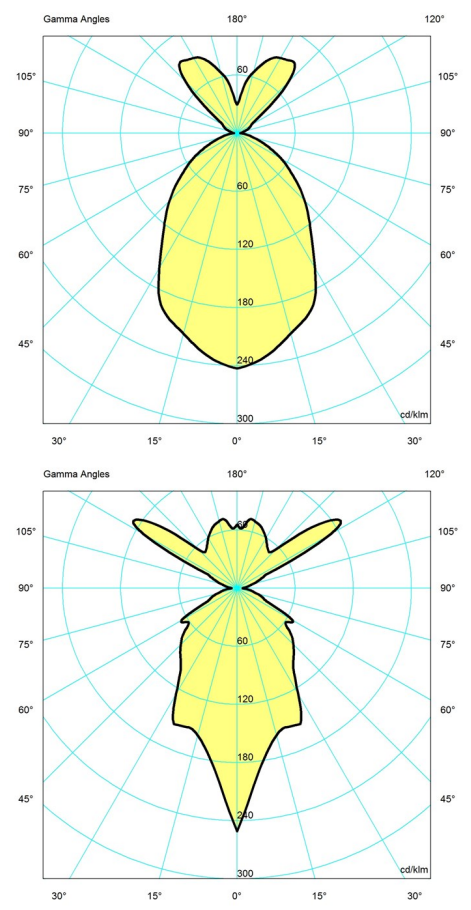

Doo-Wop

The fixture primarily provides a downward directed soft light by means of the white lacquered inner conical reflector. The outer reflector, the main shade, contributes to directing the light up- and downwards, while at the same time spreading the soft diffuse light. The inside of the main shade is illuminated through an opening in the inner conical reflector.

Light description

Blendfreies, vorwiegend nach unten gerichtetes Licht

Design

Louis Poulsen A/S in cooperation with the Navy Buildings Department

Material

Schirm: gezogenes Aluminium oder Messing, Dicke: 2 mm, Innenseite: weiße Pulverbeschichtung für eine bessere Lichtverteilung
Innenkegel aus gezogenem Aluminium, Dicke: 2 mm, weiß, pulverbeschichtet
Fassung: Porzellan, E27 für A-19-Lampen mit mattierter Hülle
Baldachin: Kegel mit einem Durchmesser von 5,3 Zoll und einer Höhe von 0,9 Zoll aus gezogenem Aluminium
Kabel: Textil, weiß, 3 m (Europa), PVC-beschichtet, 12 ft (USA)

Weight

Min: 1.008 kg Max: 2.031 kg

Finish

Brass, Copper, Dark grey, Stainl steel polish, White

Light distribution diagrams

Cartesian

Isolux

Polar