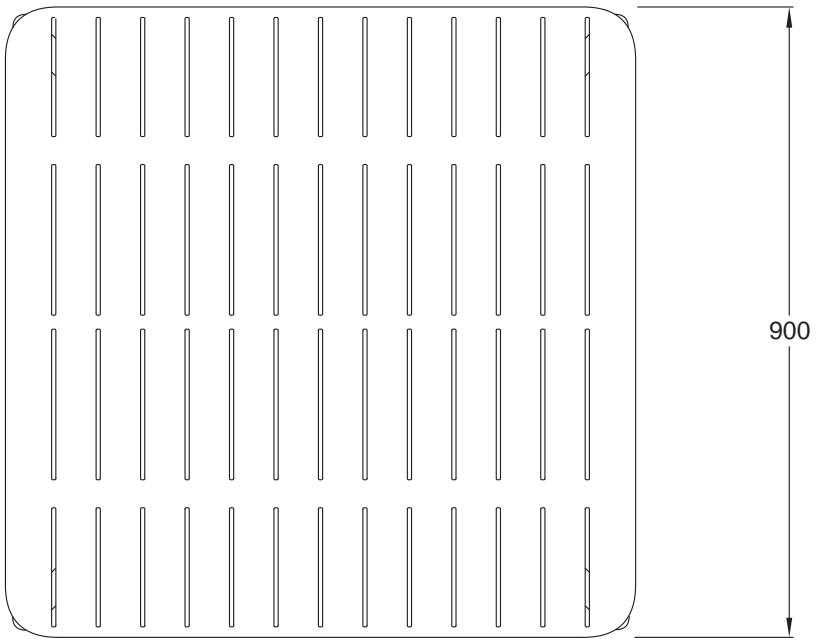

BOMBALA CHAIR

BB.CH

BOMBALA CHAIR WITH ARMS

BB.CH-A

BOMBALA LOUNGE

BB.LG

BOMBALA HIGH STOOL

BB.HI.ST

BOMBALA LOW STOOL

BB.LW.ST

BOMBALA TABLE 900 X 900

BB.TB.90x90-73H

BOMBALA TABLE 1750 x 900

BB.TB.175x90-73H