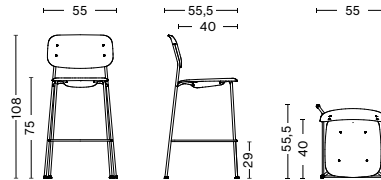

DIMENSIONS

LOW

WIDTH / 53,5 cm / 21.1"
DEPTH / 54 cm / 21.3"
HEIGHT / 98 cm / 38.6"
SEAT HEIGHT / 65 cm / 25.6"
SEAT DEPTH / 19 cm / 7.5"

HIGH

WIDTH / 55 cm / 21.7"
DEPTH / 55,5 cm / 21.9"
HEIGHT / 108 cm / 42.5"
SEAT HEIGHT / 75 cm / 29.5"
SEAT DEPTH / 40 cm / 15.7"